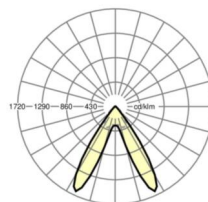

параметры

номер заказа	19460004150
код EAN	4020863396474
номер таможенного тарифа	94051190
Знак прохождения контроля	IP 20, класс защиты I, γ 65° < 3000 cd/m², ENEC10 VDE, F, HACCP DIN10500/Food/IFS-пригодность для применения/BRC, Indoor, CE
Степень ударопрочности IK	IK03 (-20°C bis 45°C)
Температура окружения	ta -20°C в 45°C
Гарантийный срок	5 лет
Государственные программы поддержки	BEG - государственные субсидии для энергосберегающих зданий (действительна только для Германии)

электротехника

Балласт	Электронный драйвер (1 штука)
Мощность системы	26W
сетевое напряжение	230V/50Hz
класс энергосбережения/Источник света	D

Оптика

Оснастка	LED, цветопередача/оттенок света CRI ≥ 80 / 6500K
Допуск для координаты цветности (MacAdam)	3SDCM
Фотобиологическая безопасность (светильник)	RG1
Номинальный световой поток	4263lm
Срок службы LED	50000h L80/B10 (T_c 45°C)
светоотдача светильников	166lm/W
Угол излучения	70° (C0) / 90° (C90)
UGR поп./вдоль	18.1 / 16.8

DEEP-LINK

<https://www.regiolum.de/ru/article/19460004150>